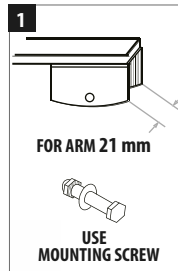

WUSAG800, WUSAG900, WUSAG 1000

Available lengths: **800 - 1000 mm**
Quantity in package: **1 pc**
Construction: **steel frame**

Screw fixing (21mm and 25mm wide), windshield wipers with traditional steel frame construction. Wipers dedicated to some models of buses, light and heavy trucks.