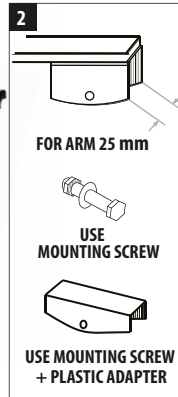

WUSAG800, WUSAG900, WUSAG 1000

Available lengths: **800 - 1000 mm**
Quantity in package: **1 pc**
Construction: **steel frame**

Screw fixing (21mm and 25mm wide), windshield wipers with traditional steel frame construction. Wipers dedicated to some models of buses, light and heavy trucks.